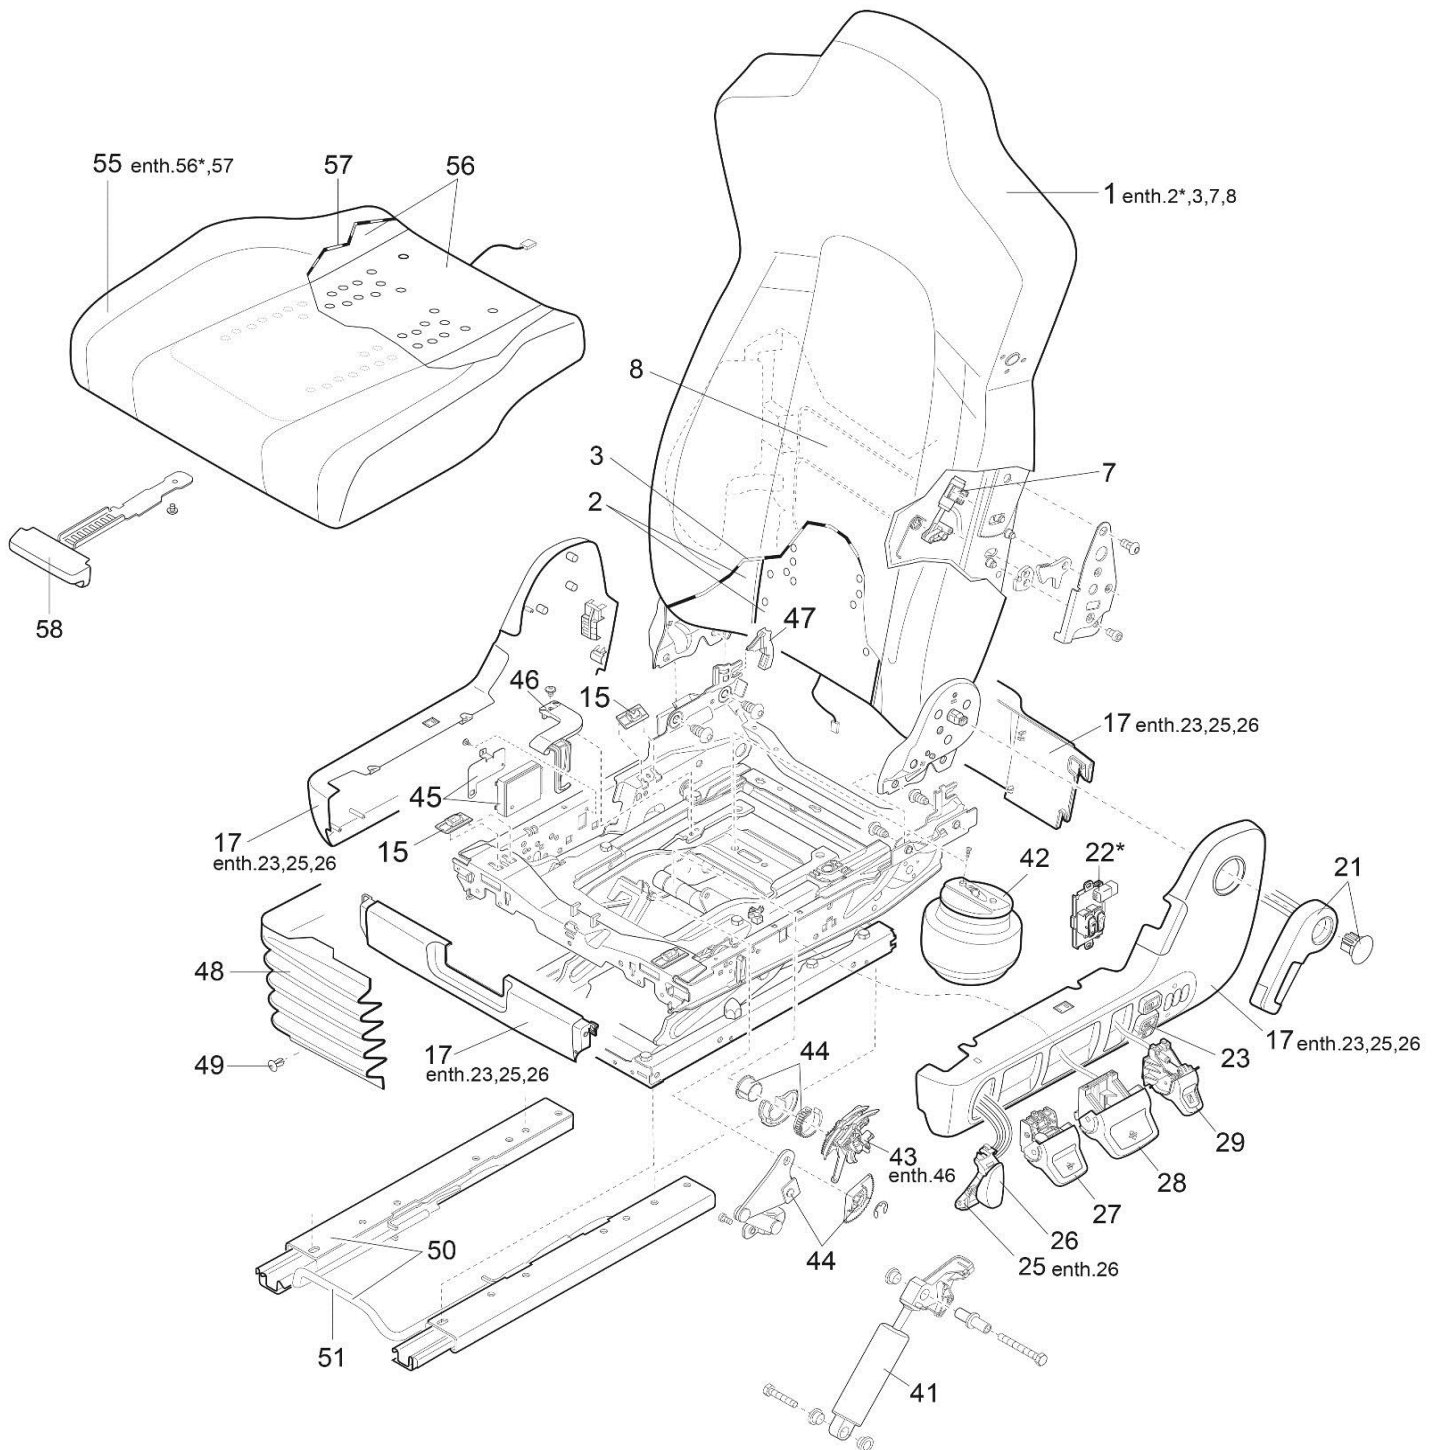

Ersatzteilliste / Spare part list

Ident-Nr. / Ident-no

V011020007

Benennung / term

ISRI 6860/885 NTS2 re.

ISRI 6860/885 NTS2 RH

Kunde / customer

Projekt / project

Stand / stand

11.05.2015

* Pos 2, 22 und 56 nur bei Sitzheizung
Pos 2, 22 und 56 only with seat heating