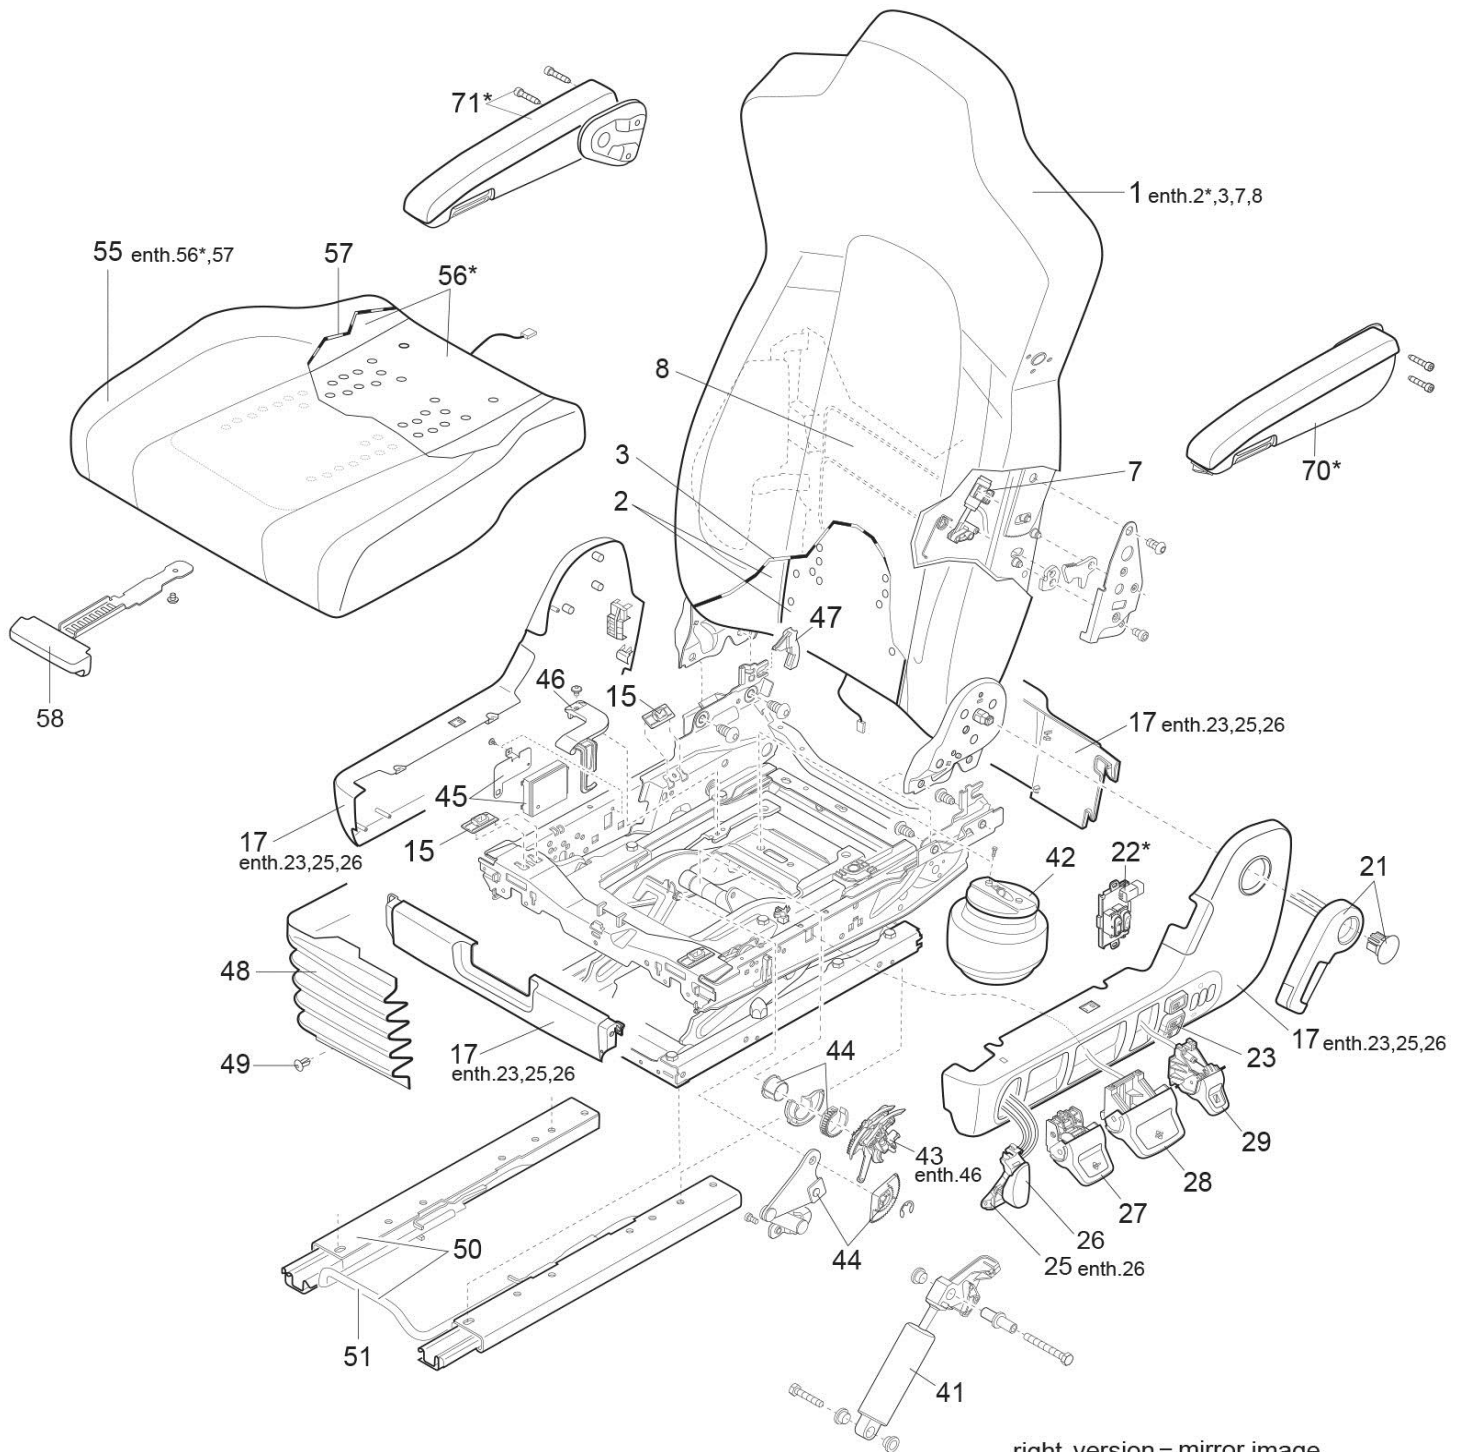

Ersatzteilliste / Spare part list

Ident-Nr. / Ident-no

V011840103

Benennung / term

ISRI 6860/885 NTS2 re.

ISRI 6860/885 NTS2 RH

Kunde / customer

Projekt / project

Stand / stand

23.01.2019

right version = mirror image

* Pos 2, 22 und 56 nur bei Sitzheizung
Pos 2, 22 und 56 only with seat heating