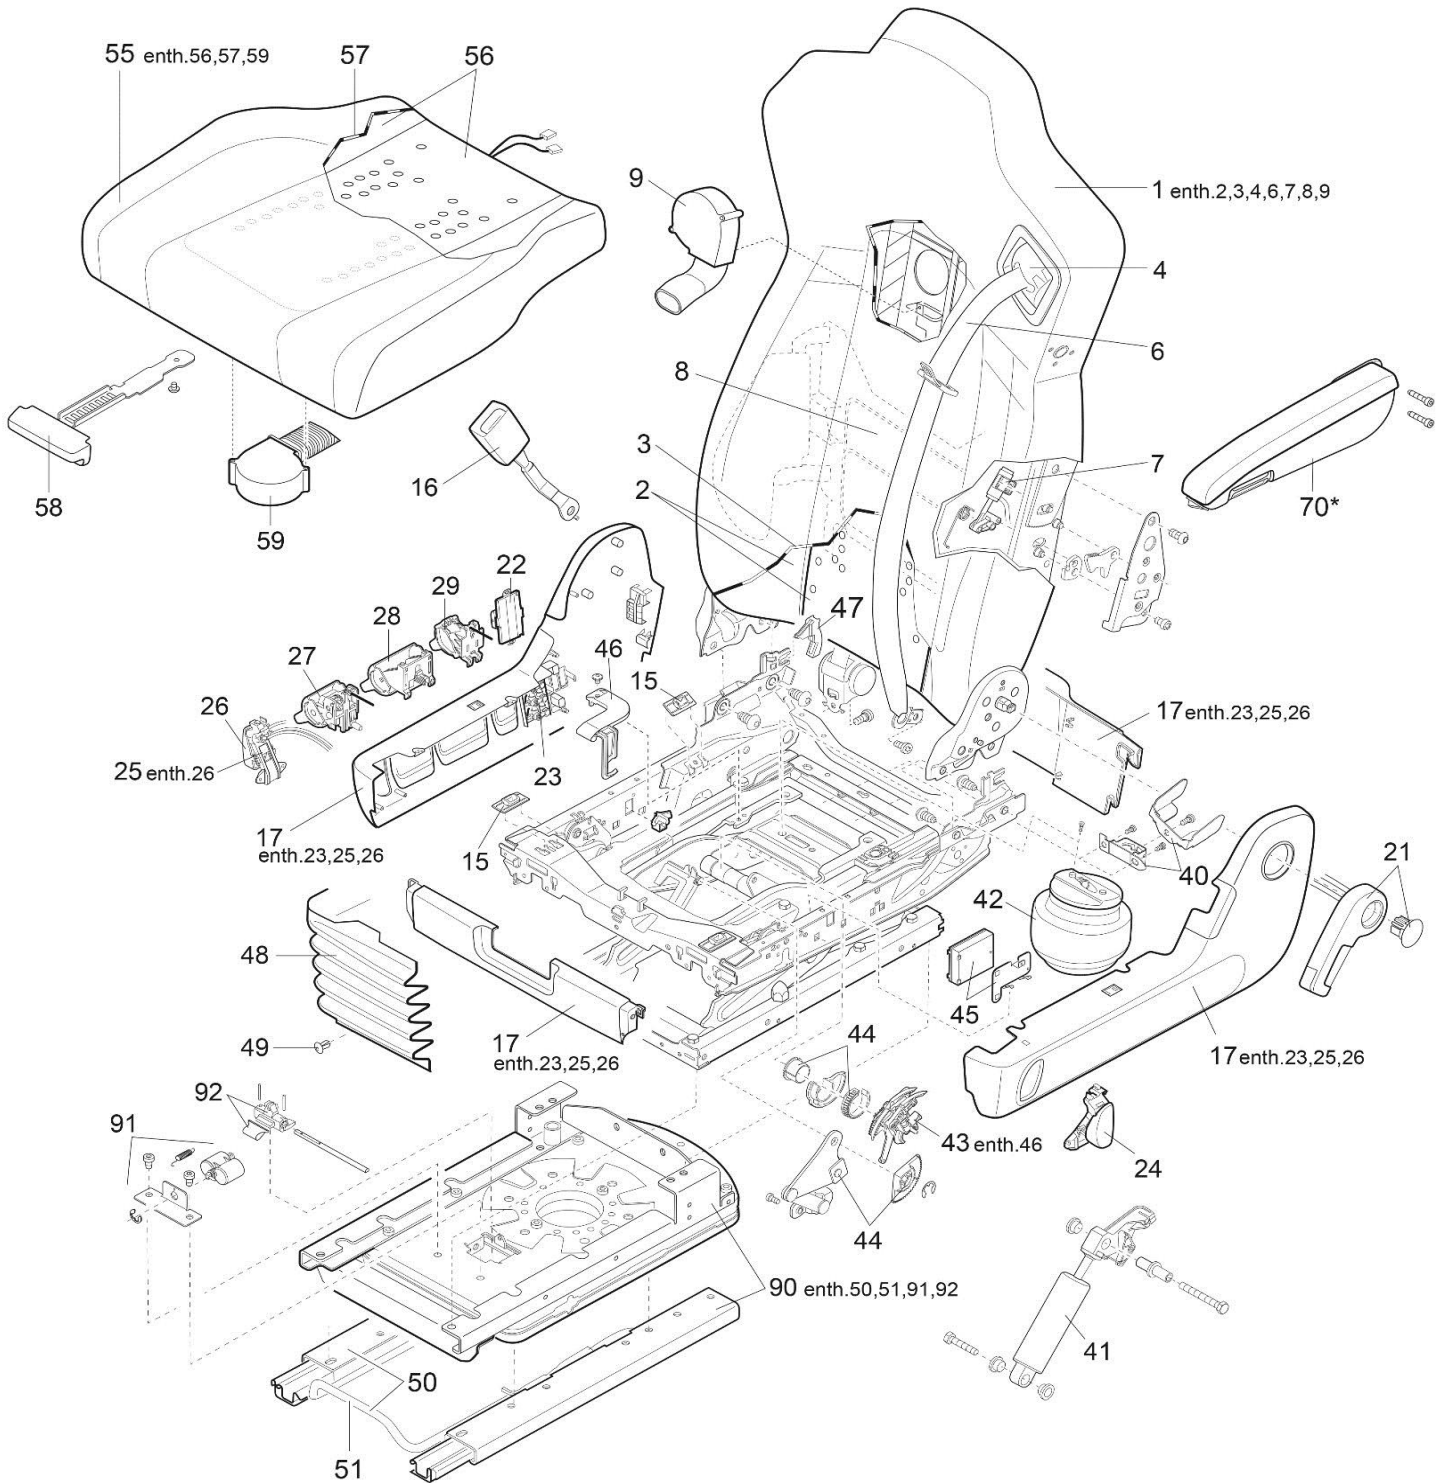

Ident-Nr. / Ident-no

V012131104

Benennung / term

ISRI 6860/875 NTS2 li.

ISRI 6860/875 NTS2 LH Belt/Controls RH

Kunde / customer

Projekt / project

Stand / stand

12.05.2015

* Nicht bei allen Varianten
Not for all versions